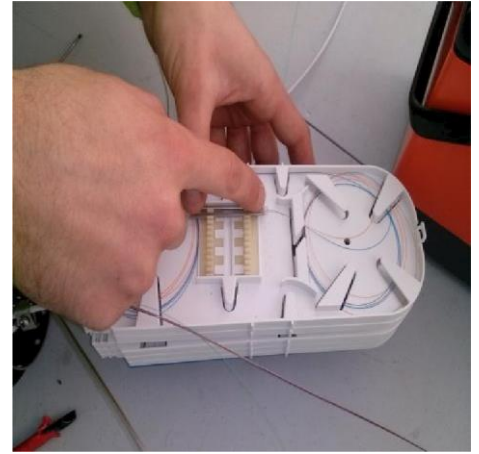

Enginyer

Francisco Javier Escartín García, enginyer de camins, canals i ports, col·legiat núm. 11275.

Abast

Subministrament i estesa de cable elèctric de mitjana tensió i fibra òptica.

Posició i fixació de cable elèctric i fibra òptica.

Empalmament unipolar termoretràctil de cable de mitjana tensió.

Detall de la soldadura en torpede de fibra òptica.

Descripció de l'obra

Reposició de cable elèctric de mitjana tensió i de fibra òptica per a subministrament de la dessalinitzadora de la conca del Llobregat, incloent-hi elements de fixació,

protecció, senyalització i realització d'empalmaments unipolars i soldadura de fibra òptica en torpedes.

Dades principals de l'obra

Instal·lació de mitjana tensió

Subministrament i instal·lació de 2 circuits de 850 metres de cable elèctric de mitjana tensió (RH5Z1 12/20 kV 3 [1 x 240 mm²] Al, 12 empalmaments unipolars termoretràctils als extrems i realització d'assaig de continuïtat, resistència òhmica de pantalles, assajos de tensió suportada i descàrregues parcials.

Instal·lació de fibra òptica

Subministrament i instal·lació de 2 línies de 870 metres de cable de fibra òptica per a exteriors, amb 12 fibres monomode (OS1) 9/125, fibres de vidre reforçades WB (bloquejants a l'aigua), armadura, coberta interior i exterior de termoplàstic LSHZ, instal·lades dins de tub de polietilè d'alta pressió. Inclou la realització de soldadura de fibres en torpede estanc i mesures de reflectometria.