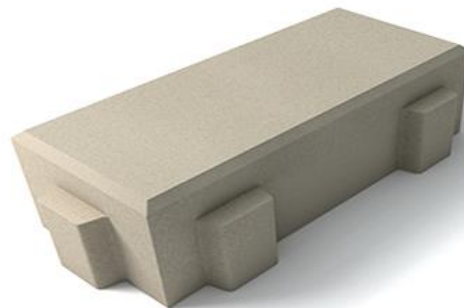

Vía Verde 14 × 28 × 8

El futur es construeix pas a pas amb la millor base del present.

Oferim la gamma més àmplia de paviments d'última generació del mercat. Els nostres models, colors i acabats es combinen per obtenir la màxima exclusivitat en els espais més emblemàtics.

Característiques

Paviment especialment concebut per obtenir els avantatges de gaudir d'un paviment de gespa natural i, alhora, poder-ne evitar els inconvenients: humitats excessives, alts costos de manteniment, possibilitat de roderes, aixecaments i deterioraments. La seva concepció permet la filtració de l'aigua de pluja i manté els aqüífers i les reserves d'aigua de manera natural al subsòl. Vía Verde és el paviment d'exterior més valorat per conservar i mantenir el medi ambient i la sostenibilitat hídrica.

L'aigua filtrada pot servir per al reg d'arbres i zones enjardinades adjuntes. Per la seva forma geomètrica, molt estudiada, és de fàcil col·locació, evita desplaçaments entre peces i ofereix l'avantatge de suportar càrregues de trànsit lleuger. Es recomana omplir la totalitat de la junta amb terra sorrenca amb presència de matèria orgànica per afavorir el creixement de la gespa.

Família:
Llambordes

Marca:
ICA

Centre de producció:
Sant Andreu de la Barca

Tipus d'envàs:
Palet 7,52 m²

Subfamília:
Vía Verde